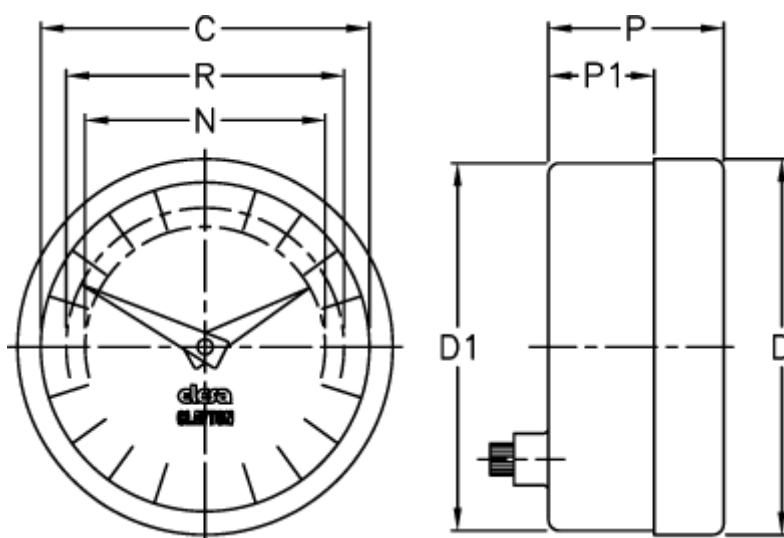

Varenummer: 2307075101
Beskrivelse: E+G Indikator
PA12-0060-D

Mål

C = 60
D = 68.5
d1 = 67.0
N = 44
P = 32
P1 = 25
R = 51